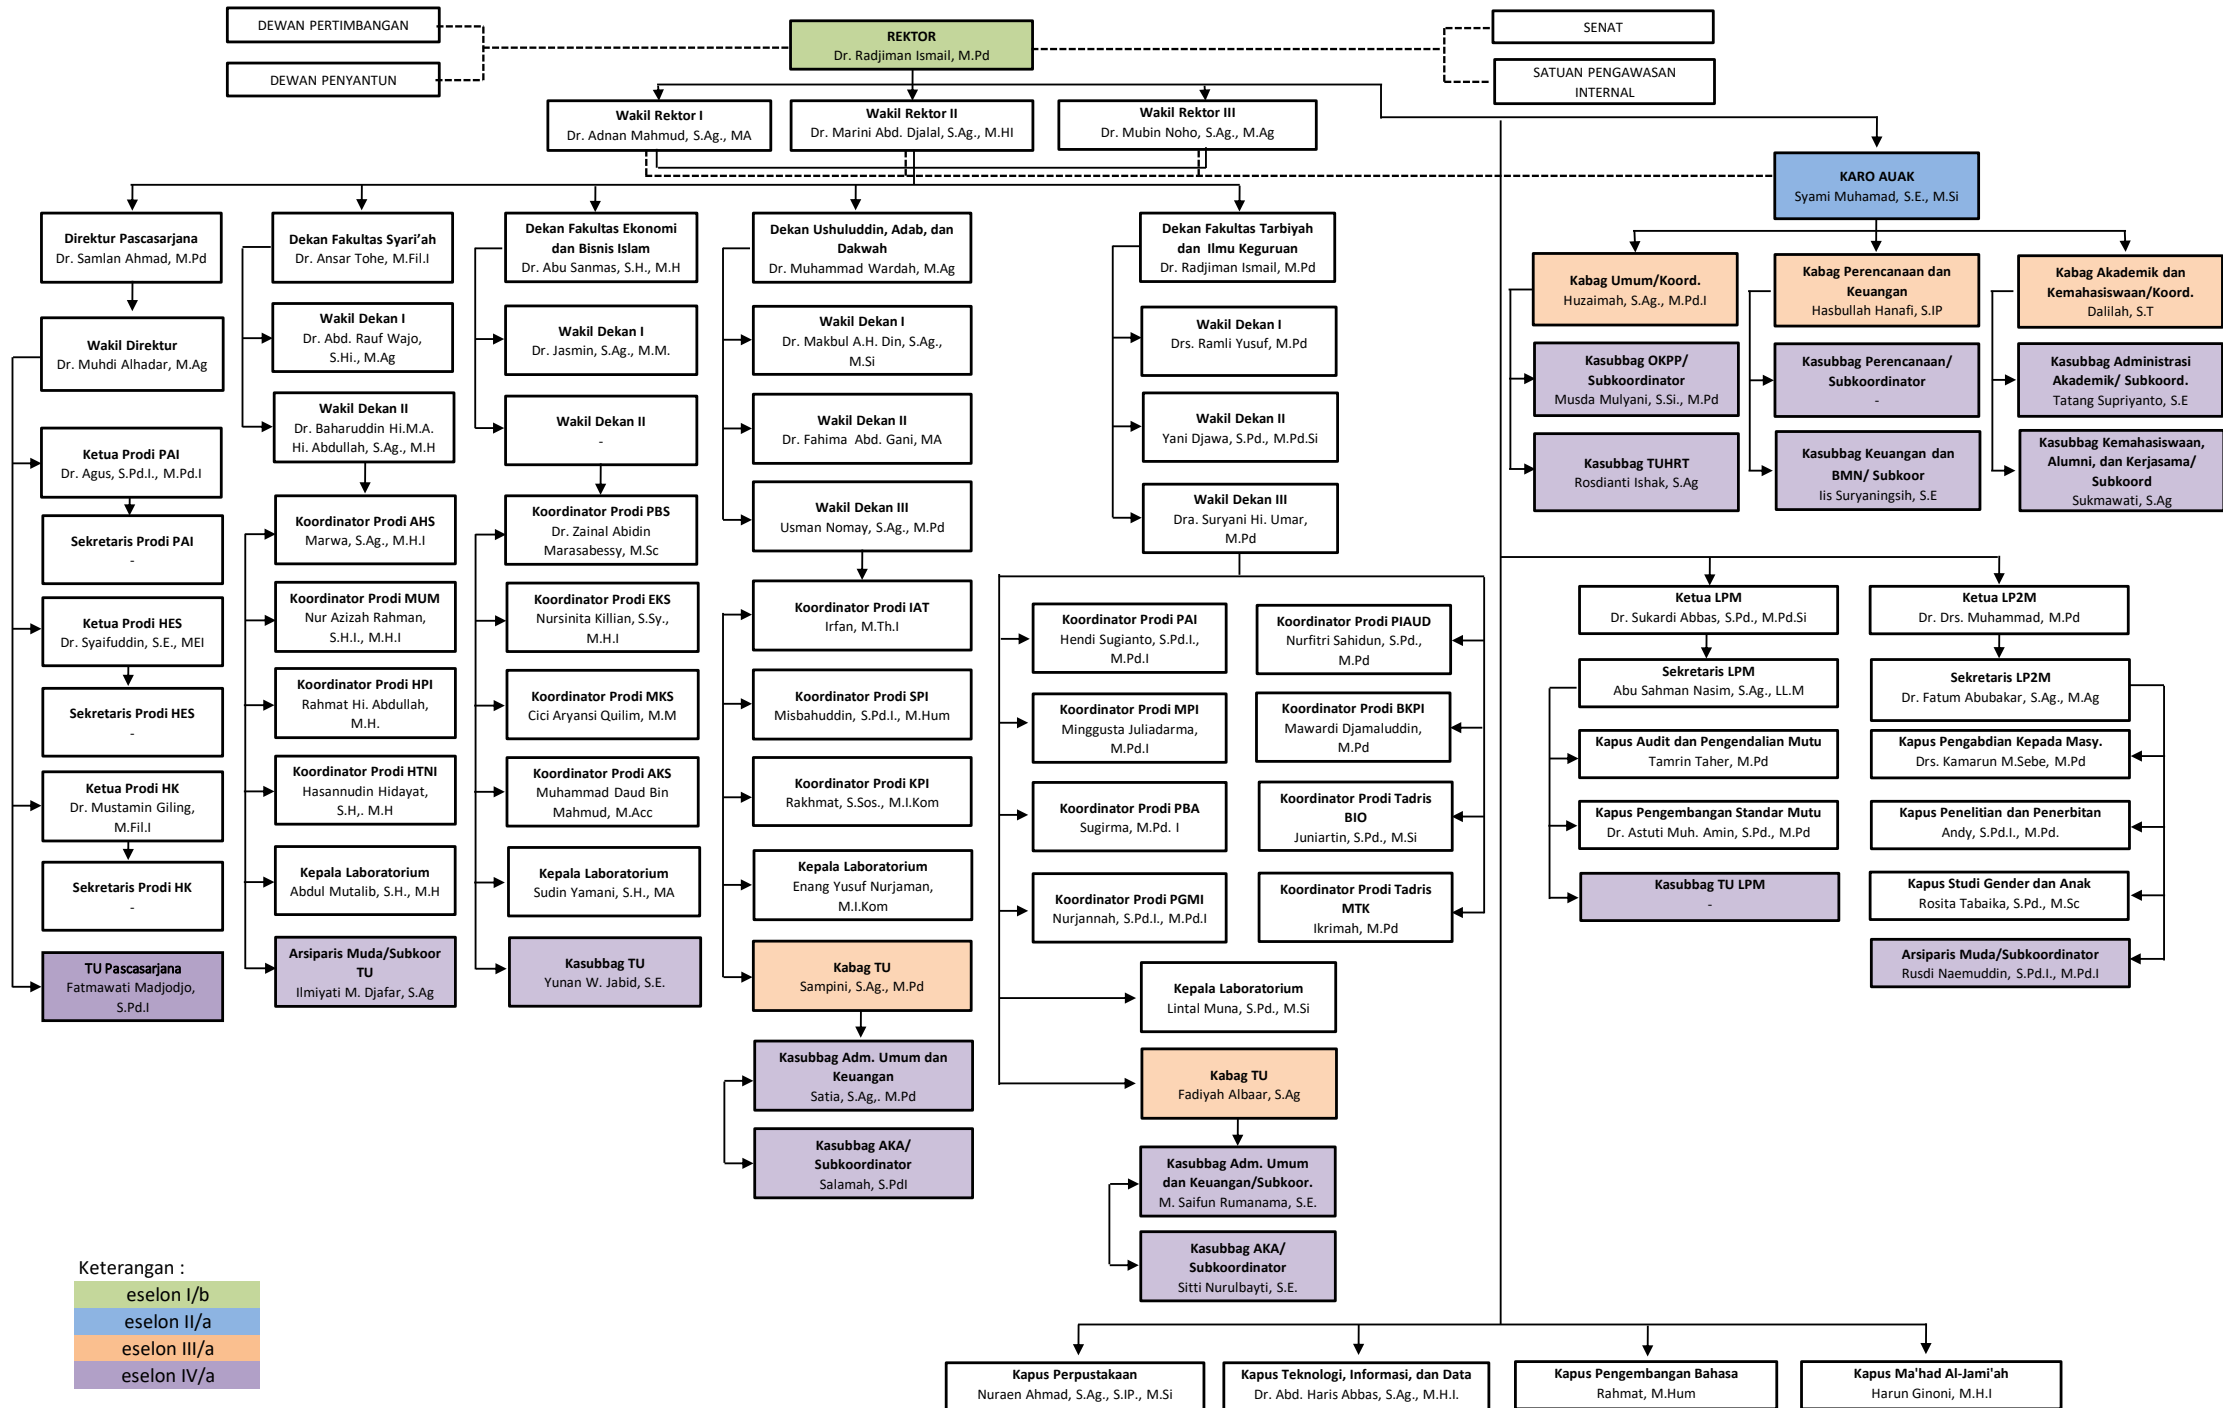

STRUKTUR ORGANISASI INSTITUT AGAMA ISLAM NEGERI TERNATE

Keterangan :

- eselon I/b
- eselon II/a
- eselon III/a
- eselon IV/a